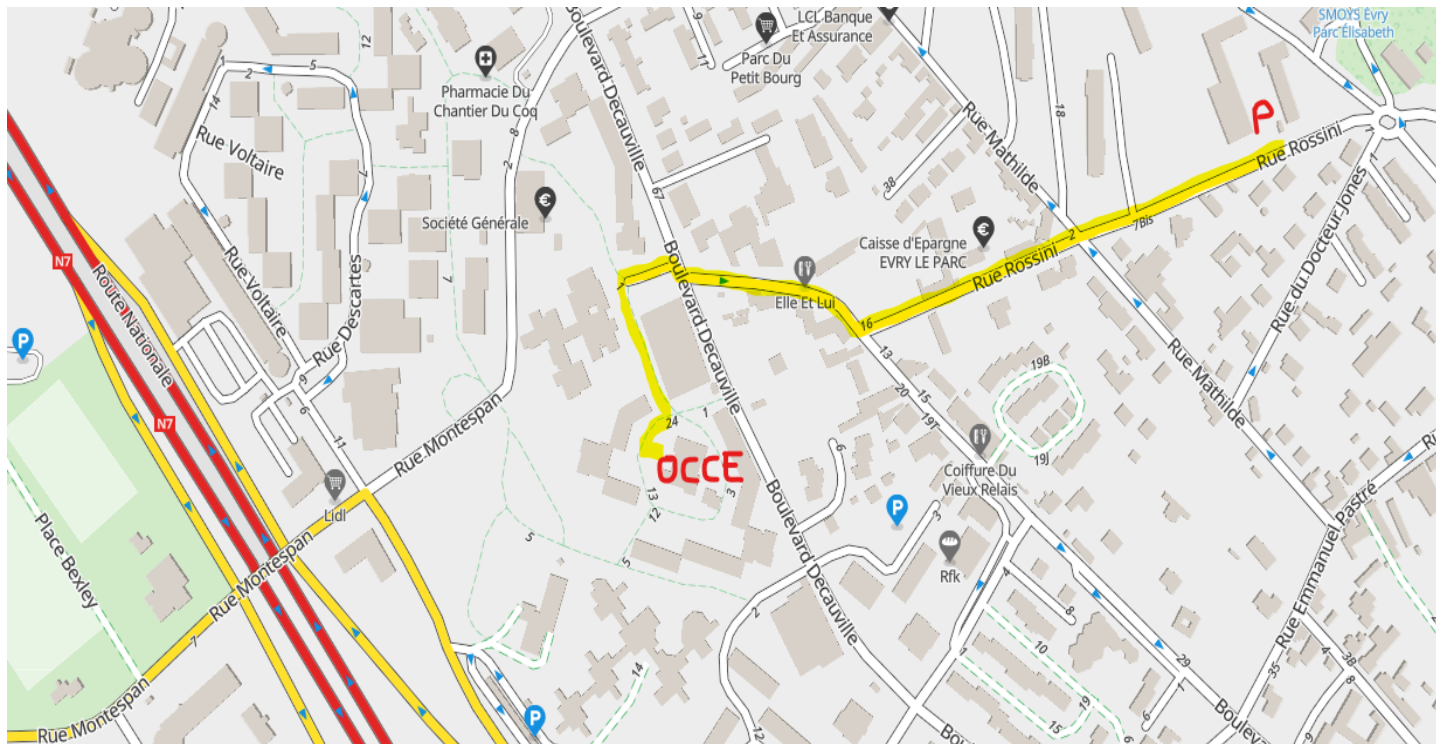

Pour se garer facilement, nous vous conseillons d'utiliser le parking de l'école Levasseur (P sur la carte), et de venir nous rejoindre à pied (5 min de marche).

Vous pouvez aussi essayer de vous garer :

- sur le petit parking au croisement du boulevard Decauville et du Boulevard Aguado
- sur le petit parking sur le boulevard Decauville vers le feu avec l'avenue Nowy Targ
- vers le n° 71 le long du boulevard Decauville et passer par le local à poubelles